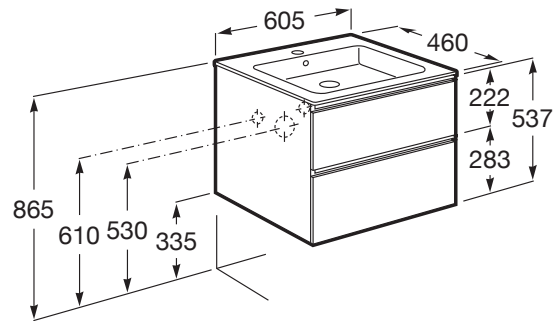

Lavabo / Posición de la repisa: A ambos lados

Lavabo / Repisa integrada

Material / Lavabo: Porcelana

Material / Mueble base: Tablero de partículas

Medidas / Lavabo y mueble / Altura (mm): 537

Medidas / Lavabo y mueble / Anchura (mm): 460

Medidas / Lavabo y mueble / Longitud (mm): 605

Mueble base / Combinación de puertas y cajones: 2 Cajones

Mueble base / Estructura: Cajones

Mueble base / Separadores internos

Mueble base / Sistema de apertura y cierre: Cajones con cierre amortiguado

Mueble base / Tipo de puerta: Corredera

Posición del lavabo: Central

Posición del toallero: Izquierda

Tipo de instalación: Suspendido, Suspendido con patas

COMPATIBLE

Toallero lateral para mueble

816760001

Set de 2 colgadores para mueble