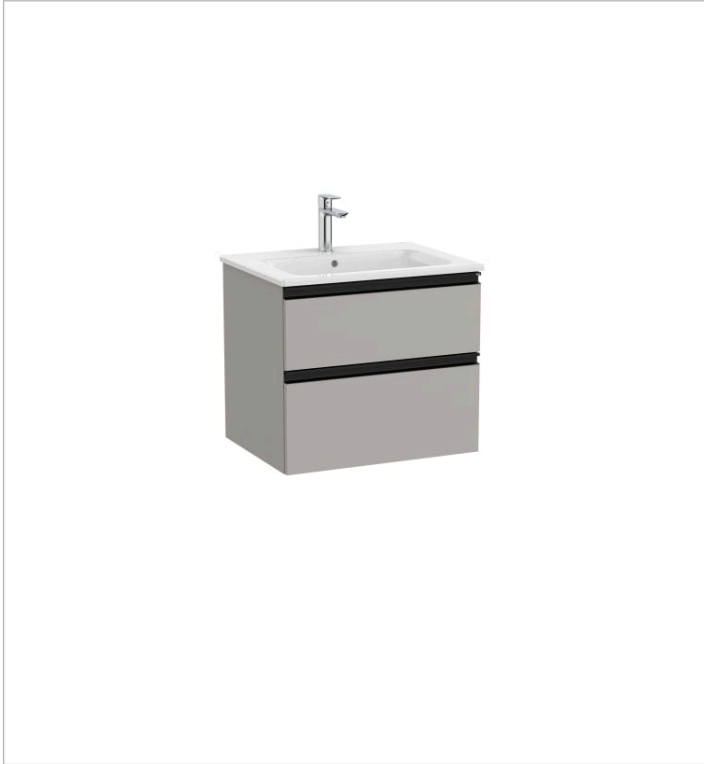

THE GAP

Unik (mueble base de dos cajones y lavabo central)

MEDIDAS

Longitud	605 mm
Anchura	460 mm
Altura	537 mm

COLORES Y ACABADOS

PVPR (IVA INCLUIDO)

529,98 €

DIBUJOS TÉCNICOS

CARACTERÍSTICAS

UNIK - Conjunto de mueble base de dos cajones y lavabo en posición central. No incluye patas ni grifería.

Forma lavabo: Cuadrado

Instalación de la grifería: En el lavabo

Lavabo / Agujeros para grifería: 1 Agujero en el centro

Lavabo / Posición de la repisa: A ambos lados

Lavabo / Repisa integrada

Material / Lavabo: Porcelana

Material / Mueble base: Tablero de partículas

Medidas / Lavabo y mueble / Altura (mm): 537

Medidas / Lavabo y mueble / Anchura (mm): 460

816826458

Conjunto de dos patas opcionales

816829339

Conjunto de dos patas opcionales

816829458

The Gap

Esta colección aporta un estilo compacto y funcional. Su amplia gama permite optimizar cualquier espacio de baño. Sus líneas modernas y elegantes la convierten en una decisión inteligente.